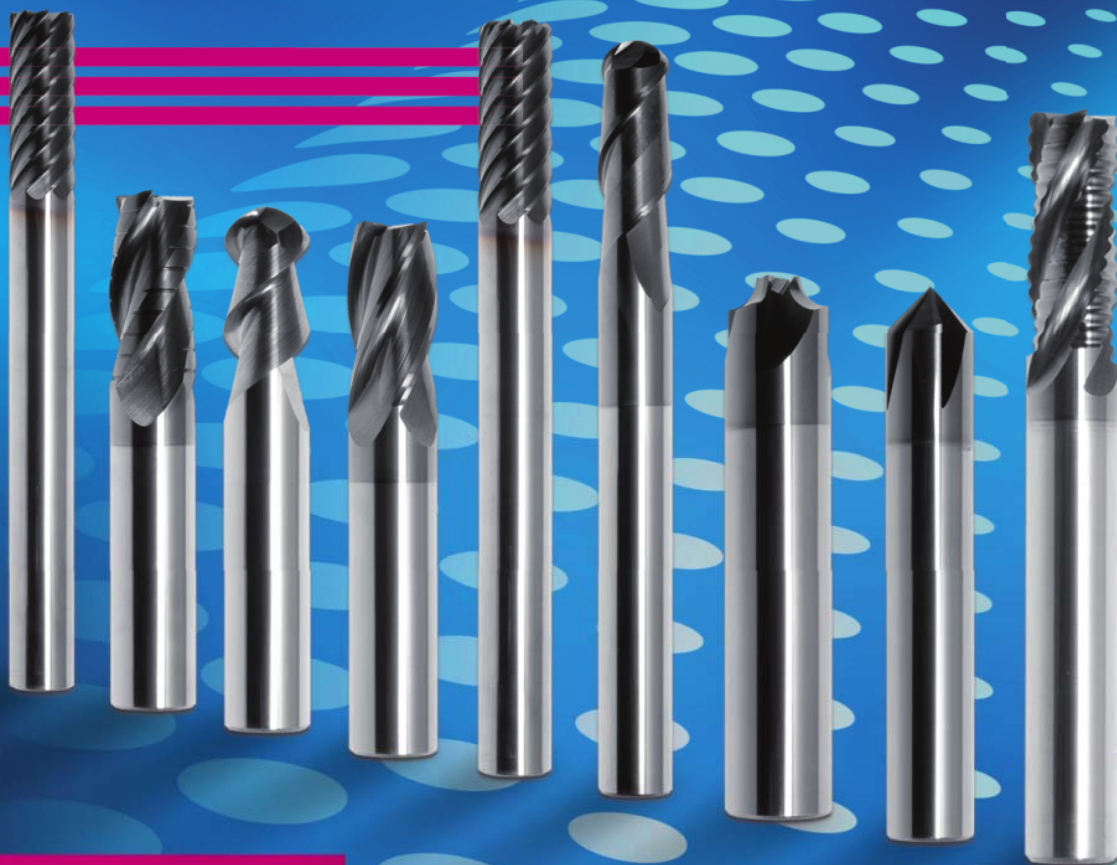

DOLFAMEX

NARZĘDZIA
Z WĘGLIKA SPIKANEGO

NARZĘDZIA
SKŁADANE

Frez składany 220.599 – laureat nagrody
II Salonu Technologii Obróbki Metali – Kielce 2009

WWW.DOLFAMEX.COM.PL